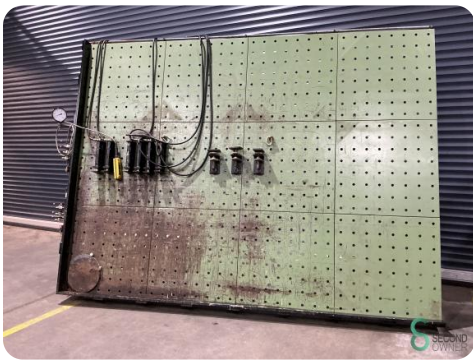

Havenweg 6
6603AS Wijchen

T: +31 6 57668226
E: Glenn@secondowner.com
W: <https://secondowner.com>