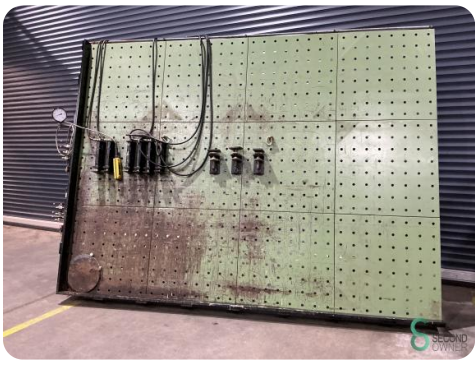

Havenweg 6
6603AS Wijchen

T: +31 6 57668226
E: Glenn@secondowner.com
W: <https://secondowner.com>