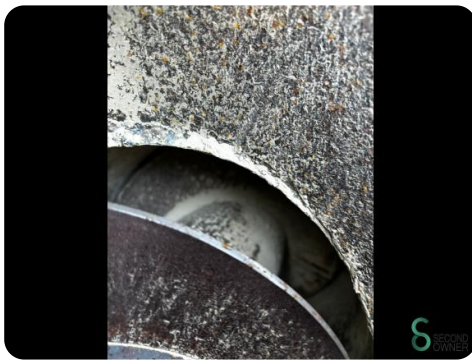

Havenweg 6
6603AS Wijchen

T: +31 6 57359756
E: Lukas@secondowner.com
W: <https://secondowner.com>