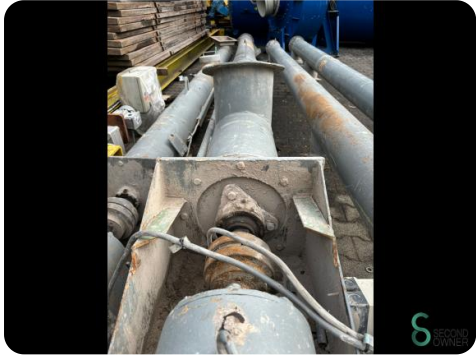

Havenweg 6
6603AS Wijchen

T: +31 6 57359756
E: Lukas@secondowner.com
W: <https://secondowner.com>