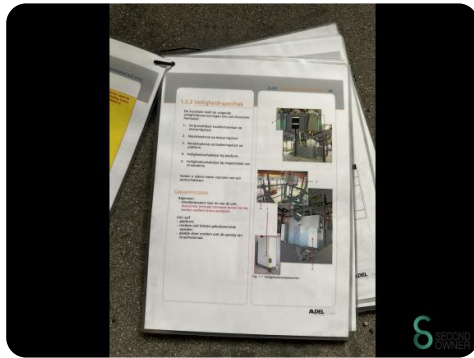

Straalmachine - USF Schlick Roto-Jet

Straalmachine - USF Schlick Roto-Jet

MET.1761

2009

Merk USF Schlick

Model

Bouwjaar 2009

Specificaties

Afmetingen

Lengte

Breedte

Hoogte

Gewicht

Havenweg 6
6603AS Wijchen

T: +31 6 14832789
E: Bram@secondowner.com
W: <https://secondowner.com>