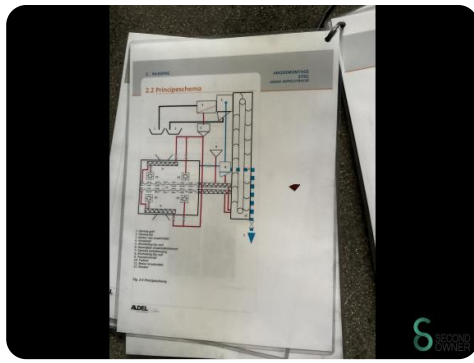

Straalmachine - USF Schlick Roto-Jet

Straalmachine - USF Schlick Roto-Jet

MET.1761

2009

Merk USF Schlick

Model

Bouwjaar 2009

Specificaties

Afmetingen

Lengte

Breedte

Hoogte

Gewicht

Havenweg 6
6603AS Wijchen

T: +31 6 14832789
E: Bram@secondowner.com
W: <https://secondowner.com>