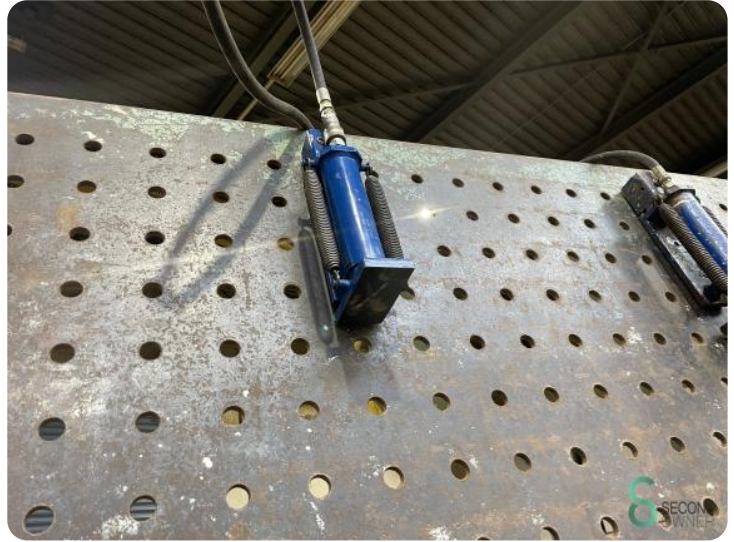

Havenweg 6
6603AS Wijchen

T: +31 6 57668226
E: Glenn@secondowner.com
W: <https://secondowner.com>