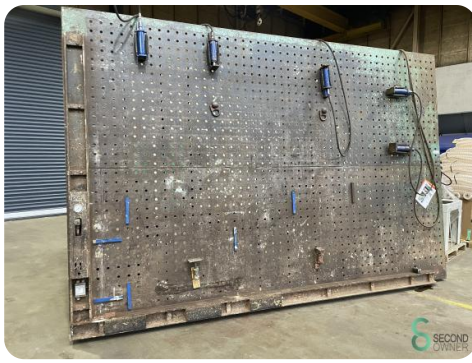

Opsluitbank - Van Duin

Opsluitbank - Van Duin

HOU.1450

Merk Van Duin

Model

Bouwjaar

Specificaties

Afmetingen

Lengte

Breedte

Hoogte

Gewicht

Havenweg 6
6603AS Wijchen

T: +31 6 57668226
E: Glenn@secondowner.com
W: <https://secondowner.com>