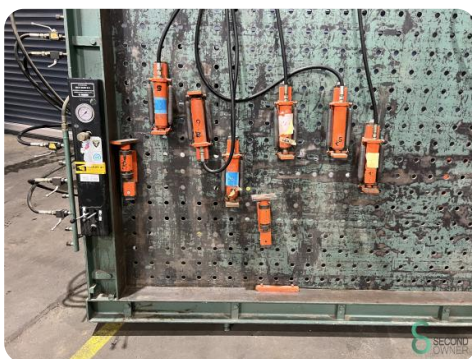

Opsluitbank - Van Duin

Opsluitbank - Van Duin

HOU.2709

140mm

2100mm

2600mm

3kW

Merk Van Duin

Max. werkstuk hoogte 2100mm

Afmetingen

Lengte 3900

Breedte 1500

Hoogte 2800

Gewicht

Havenweg 6
6603AS Wijchen

T: +31 6 57668226
E: Glenn@secondowner.com
W: <https://secondowner.com>