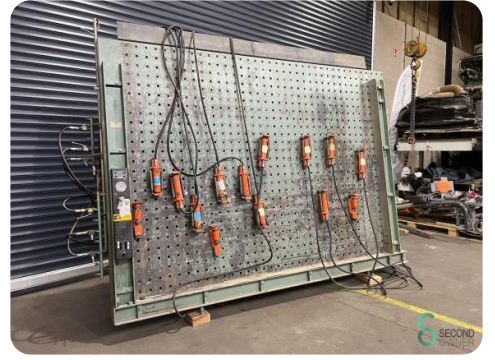

Opsluitbank - Van Duin

Opsluitbank - Van Duin

HOU.2709

140mm

2100mm

2600mm

3kW

Merk Van Duin

Model

Bouwjaar

Specificaties

Voltage [V] 400V

Afzekering [A] 16A

Motorvermogen 3kW

Max. werkstuk breedte 140mm

Max. werkstuk lengte 2600mm

Max. werkstuk hoogte 2100mm

Afmetingen

Lengte 3900

Breedte 1500

Hoogte 2800

Gewicht

Havenweg 6
6603AS Wijchen

T: +31 6 57668226
E: Glenn@secondowner.com
W: <https://secondowner.com>