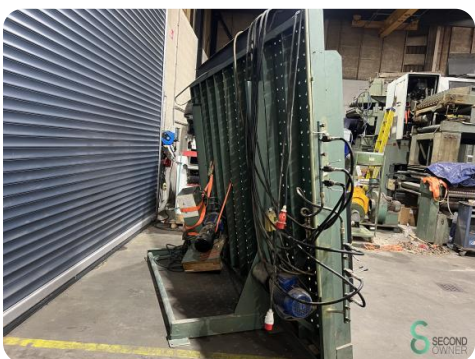

Opsluitbank - Van Duin

Opsluitbank - Van Duin

HOU.2709

140mm

2100mm

2600mm

3kW

Merk Van Duin

Max. werkstuk hoogte 2100mm

Afmetingen

Lengte 3900

Breedte 1500

Hoogte 2800

Gewicht

Havenweg 6
6603AS Wijchen

T: +31 6 57668226
E: Glenn@secondowner.com
W: <https://secondowner.com>