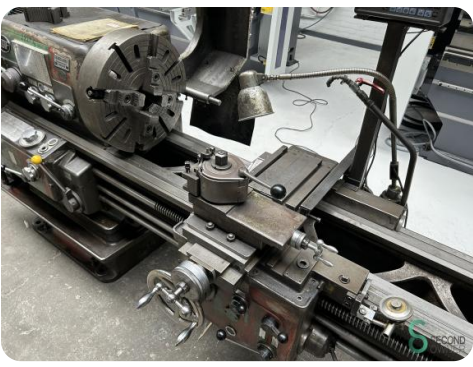

Havenweg 6
6603AS Wijchen

T: +31 6 14832789
E: Bram@secondowner.com
W: <https://secondowner.com>