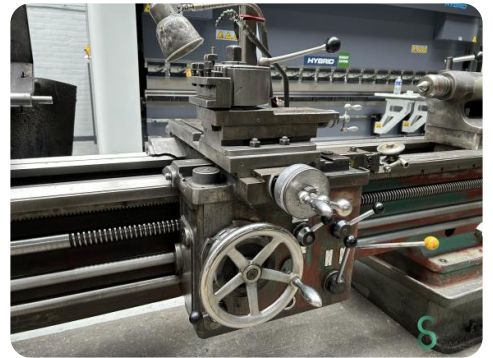

Havenweg 6
6603AS Wijchen

T: +31 6 14832789
E: Bram@secondowner.com
W: <https://secondowner.com>