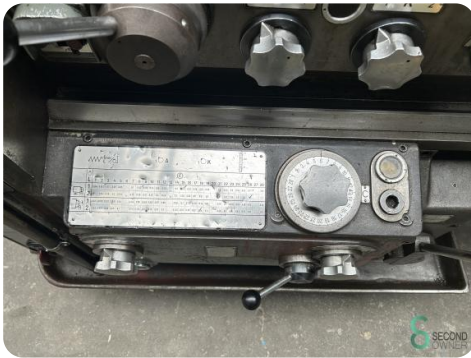

Havenweg 6
6603AS Wijchen

T: +31 6 14832789
E: Bram@secondowner.com
W: <https://secondowner.com>