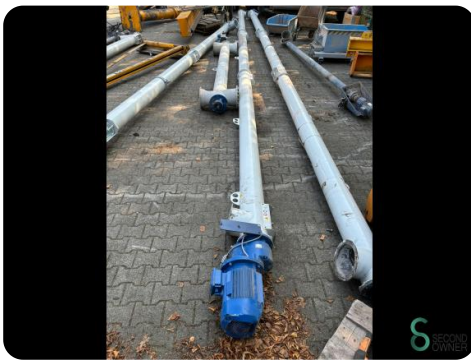

Transportschroef - VDL 210mm x 11400mm

Transportschroef - VDL 210mm x 11400mm

SEC.543

2020

Merk VDL

Model

Bouwjaar 2020

Specificaties

Afmetingen

Lengte

Breedte

Hoogte

Gewicht

Havenweg 6
6603AS Wijchen

T: +31 6 57359756
E: Lukas@secondowner.com
W: <https://secondowner.com>