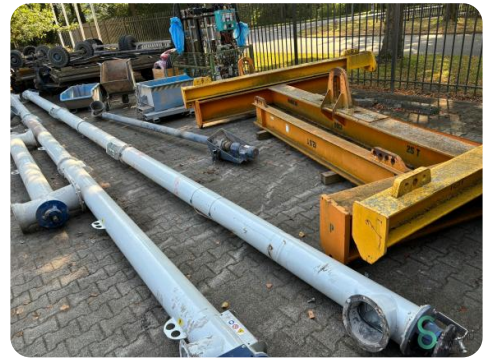

Havenweg 6
6603AS Wijchen

T: +31 6 57359756
E: Lukas@secondowner.com
W: <https://secondowner.com>