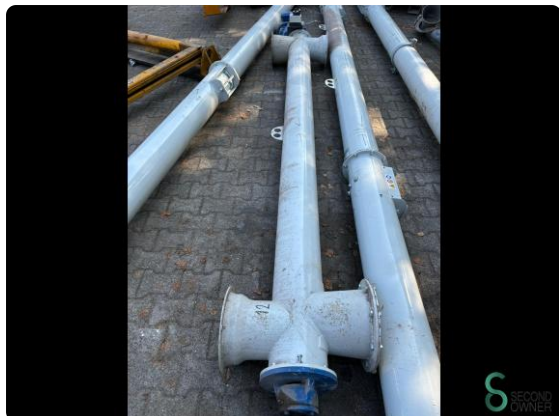

## Transportschroef - VDL 250mm x 4030mm

## Transportschroef - VDL 250mm x 4030mm

SEC.540

2014

**Merk** VDL

**Model**

**Bouwjaar** 2014