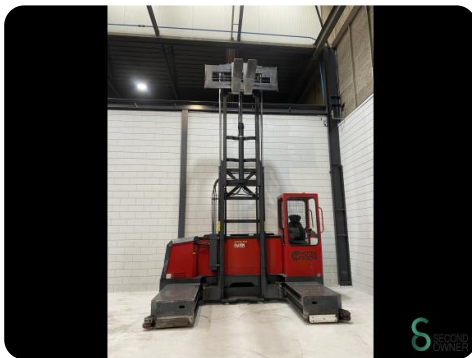

Zijlader - Votex F65DV

Zijlader - Votex F65DV

WKH.4389

Elektrisch

9543

2010

Merk Votex

Model F65DV

Bouwjaar 2010

Specificaties

Aandrijving	Elektrisch
Accu spanning	80V
Opties	Joystick
Maximale vorkbreedte	500mm
Doorrijhoogte	3350mm
Aanbouwdeel	Vorkenspreider

Afmetingen

Lengte	3400
Breedte	2400
Hoogte	3350
Gewicht	8100