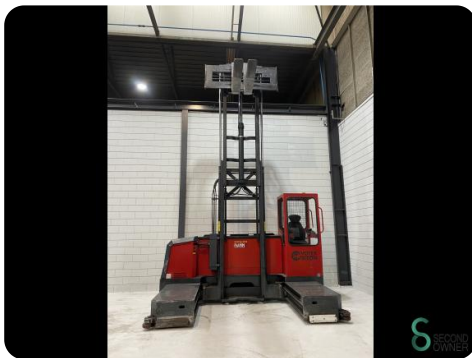

Zijlader - Votex F65DV

Zijlader - Votex F65DV

WKH.4389

Elektrisch

9543

2010

Merk Votex

Model F65DV

Bouwjaar 2010

Specificaties

Aandrijving Elektrisch

Accu spanning 80V

Opties Joystick

**Maximale
vorkbreedte** 500mm

Doorrijhoogte 3350mm

Aanbouwdeel Vorkenspreider

Afmetingen

Lengte 3400

Breedte 2400

Hoogte 3350

Gewicht 8100

Havenweg 6
6603AS Wijchen

T: +31 6 11462913
E: Koen@secondowner.com
W: <https://secondowner.com>