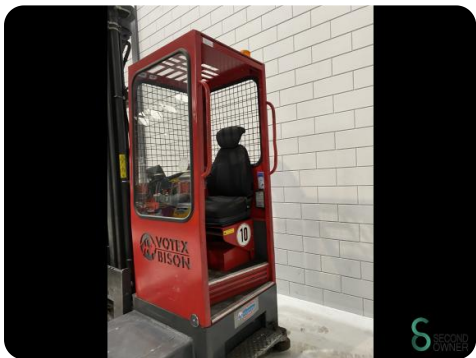

Zijlader - Votex F65DV

Zijlader - Votex F65DV

WKH.4389

Elektrisch

9543

2010

Merk Votex

Model F65DV

Afmetingen

Lengte 3400

Breedte 2400

Hoogte 3350

Gewicht 8100

Havenweg 6
6603AS Wijchen

T: +31 6 11462913
E: Koen@secondowner.com
W: <https://secondowner.com>