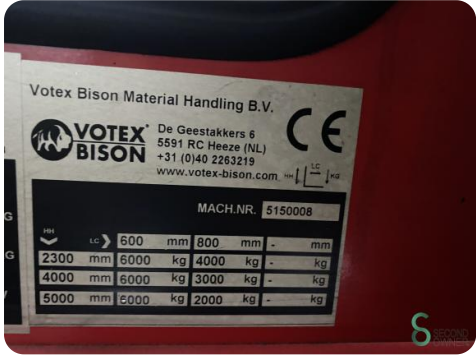

Zijlader - Votex F65DV

Zijlader - Votex F65DV

WKH.4389

Elektrisch

9543

2010

Merk Votex

Model F65DV

Bouwjaar 2010

Specificaties

Aandrijving	Elektrisch
Accu spanning	80V
Opties	Joystick
Maximale vorkbreedte	500mm
Doorrijhoogte	3350mm
Aanbouwdeel	Vorkenspreider

Afmetingen

Lengte	3400
Breedte	2400
Hoogte	3350
Gewicht	8100