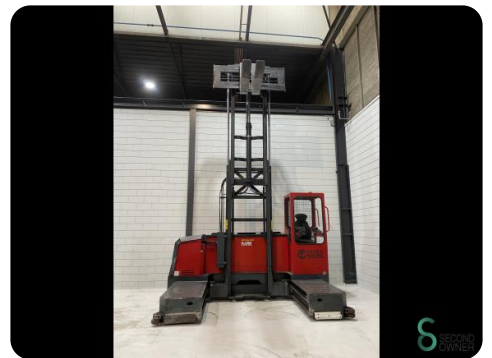

Zijlader - Votex F65DV

Zijlader - Votex F65DV

WKH.4389

Elektrisch

9543

2010

Merk Votex

Model F65DV

Bouwjaar 2010

Specificaties

Aandrijving Elektrisch

Accu spanning 80V

Opties Joystick

**Maximale
vorkbreedte** 500mm

Doorrijhoogte 3350mm

Aanbouwdeel Vorkenspreider

Afmetingen

Lengte 3400

Breedte 2400

Hoogte 3350

Gewicht 8100

Havenweg 6
6603AS Wijchen

T: +31 6 11462913
E: Koen@secondowner.com
W: <https://secondowner.com>