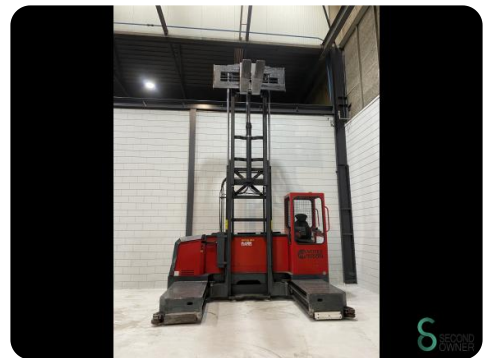

Zijlader - Votex F65DV

Zijlader - Votex F65DV

WKH.4389

Elektrisch

9543

2010

Merk Votex

Model F65DV

Bouwjaar 2010

Specificaties

Aandrijving	Elektrisch
Accu spanning	80V
Opties	Joystick
Maximale vorkbreedte	500mm
Doorrijhoogte	3350mm
Aanbouwdeel	Vorkenspreider

Afmetingen

Lengte	3400
Breedte	2400
Hoogte	3350
Gewicht	8100