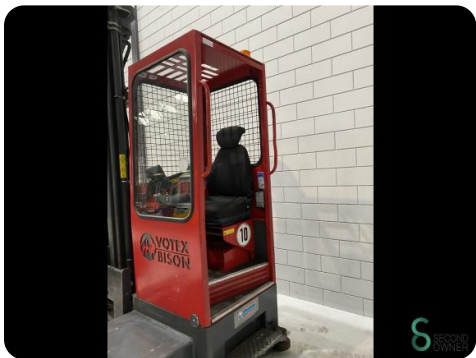

Zijlader - Votex F65DV

Zijlader - Votex F65DV

WKH.4389

Elektrisch

9543

2010

Merk Votex

Model F65DV

Bouwjaar 2010

Specificaties

Aandrijving	Elektrisch
Accu spanning	80V
Opties	Joystick
Maximale vorkbreedte	500mm
Doorrijhoogte	3350mm
Aanbouwdeel	Vorkenspreider

Afmetingen

Lengte	3400
Breedte	2400
Hoogte	3350
Gewicht	8100