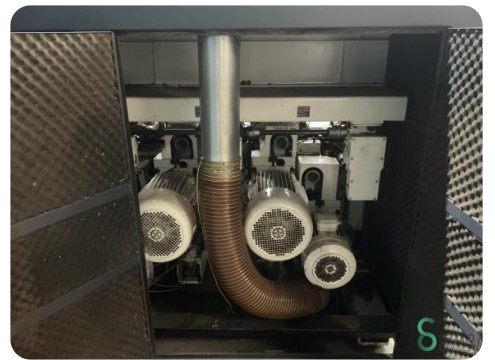

#### Specificaties

**Diameter afzuigmondstuk** 150mm

**Max. Schaafbreedte** 240mm

**Max. Schaafhoogte** 85mm

#### Afmetingen

**Lengte** 1900

**Breedte** 3900

**Hoogte** 1800

**Gewicht** 4200

**Weihai-linares**  
威海力纳

MODELO	CONCEPT DL3006		
MAQUINA N°	90-58-07		
VOLT.:	380	v	FREC 50 Hz
PESO NETO	4200	Kg	Made in China