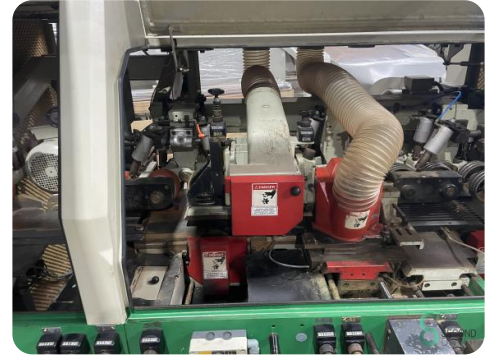

Vierzijdige schaafmachine - Weinig Profimat 23 E

Vierzijdige schaafmachine - Weinig Profimat 23 E

HOU.1360

1997

Merk Weinig

Model Profimat 23 E

Bouwjaar 1997

Specificaties

Afmetingen

Lengte

Breedte

Hoogte

Gewicht 3000

Havenweg 6
6603AS Wijchen

T: +31 6 57668226
E: Glenn@secondowner.com
W: <https://secondowner.com>