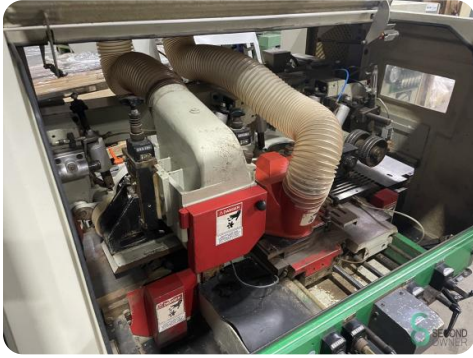

Vierzijdige schaafmachine - Weinig Profimat 23 E

Vierzijdige schaafmachine - Weinig Profimat 23 E

HOU.1360

1997

Merk Weinig

Model Profimat 23 E

Bouwjaar 1997

Specificaties

Afmetingen

Lengte

Breedte

Hoogte

Gewicht 3000

Havenweg 6
6603AS Wijchen

T: +31 6 57668226
E: Glenn@secondowner.com
W: <https://secondowner.com>