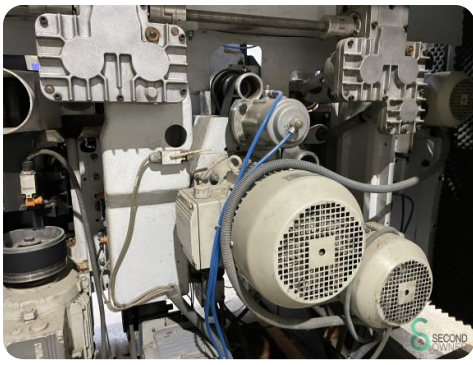

Havenweg 6
6603AS Wijchen

T: +31 6 57668226
E: Glenn@secondowner.com
W: <https://secondowner.com>