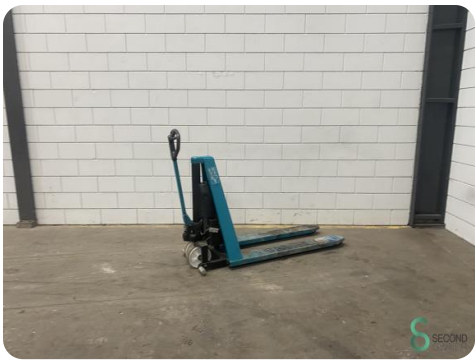

Palletwagen - Weldan

Palletwagen - Weldan

WKH.4309

Elektrisch

Merk Weldan

Model

Bouwjaar

Specificaties

Aandrijving	Elektrisch
Capaciteit	44Ah
Merk/Type	Bosch S4 001
Accu spanning	12V
Vorklengte	1200mm
Hefvermogen	1000kg

Afmetingen

Lengte	1800
Breedte	550
Hoogte	1250
Gewicht	

Havenweg 6
6603AS Wijchen

T: +31 6 11462913
E: Koen@secondowner.com
W: <https://secondowner.com>