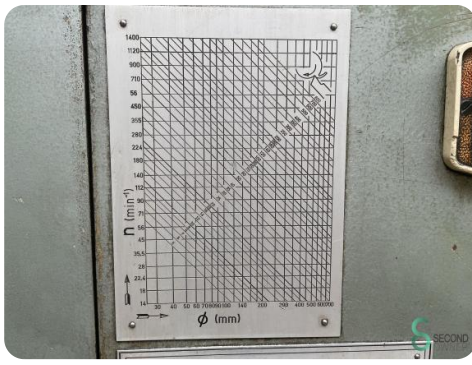

Centerhoogte 350mm

Draaidiameter 700mm

Doorlaat 70mm

Afmetingen

Lengte

Breedte

Hoogte

Gewicht