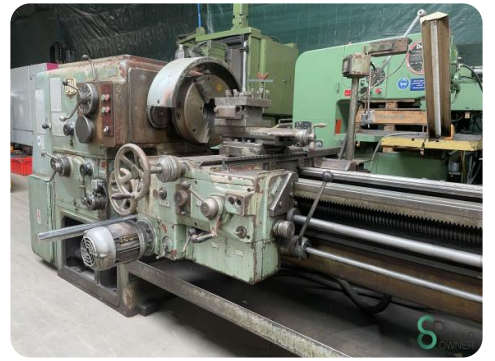

Draibank horizontaal - WMW DLZ700x5000

Draibank horizontaal - WMW DLZ700x5000

MET.275

Merk WMW
Model DLZ700x5000
Bouwjaar

Specificaties

Spindelsnelheid max. 1120rpm

Spindelsnelheid min. 28rpm

Centerafstand 5000mm

Centerhoogte 350mm

Draaidiameter 700mm

Doorlaat 70mm

Afmetingen

Lengte

Breedte

Hoogte

Gewicht