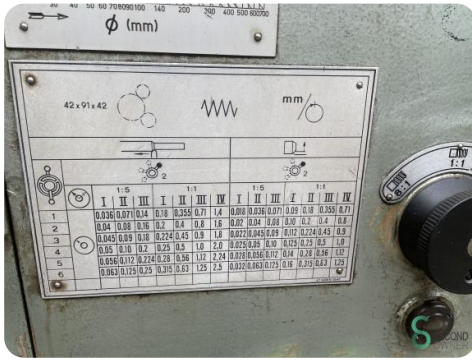

Centerhoogte 350mm

Draaidiameter 700mm

Doorlaat 70mm

Afmetingen

Lengte

Breedte

Hoogte

Gewicht