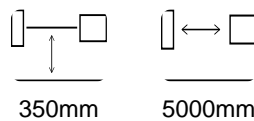

Draibank horizontaal - WMW DLZ700x5000

Draibank horizontaal - WMW DLZ700x5000

MET.275

Merk WMW
Model DLZ700x5000
Bouwjaar

Specificaties

Spindelsnelheid max. 1120rpm

Spindelsnelheid min. 28rpm

Centerafstand 5000mm

Centerhoogte 350mm

Draaidiameter 700mm

Doorlaat 70mm

Afmetingen

Lengte

Breedte

Hoogte

Gewicht