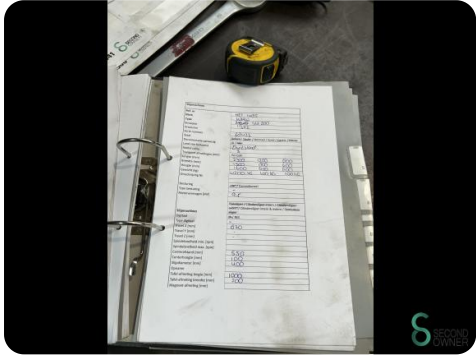

Cilinderslijper - WMW U200x800

Cilinderslijper - WMW U200x800

MET.1485

Merk WMW

Model U200x800

Bouwjaar

Specificaties

Afmetingen

Lengte

Breedte

Hoogte

Gewicht

Havenweg 6
6603AS Wijchen

T: +31 6 14832789
E: Bram@secondowner.com
W: <https://secondowner.com>