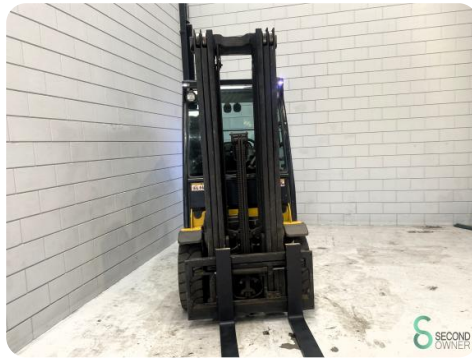

Havenweg 6
6603AS Wijchen

T: +31 6 11462913
E: Koen@secondowner.com
W: <https://secondowner.com>