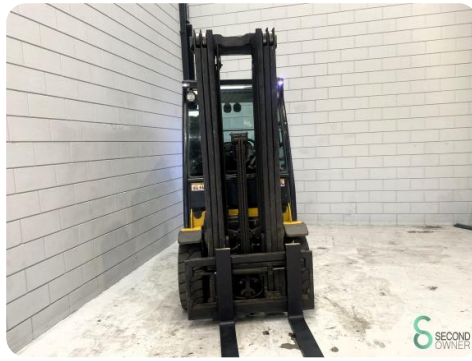

Heftruck - Yale GLP 30 VX

Heftruck - Yale GLP 30 VX

WKH.4359

LPG

3000kg

21405

2015

Merk Yale

Model

Bouwjaar 2015

Specificaties

Aandrijving	LPG
Merk motor	GM
Opties	Werklampen
Aanbouwdeel	Side-shift
Hefvermogen	3000kg
Aantal wielen	4 wielen

Afmetingen

Lengte	
Breedte	
Hoogte	
Gewicht	4400

Havenweg 6
6603AS Wijchen