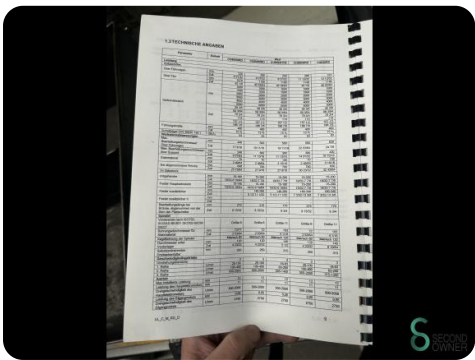

#### Specificaties

**Spindelsnelheid max.** 1250rpm

**Motorvermogen** 11kW

**Spindelsnelheid min.** 16rpm

**Type digitaal** Newall

**Digitaal** Ja

**Centerafstand** 4000mm

#### Afmetingen

**Lengte** 5500

**Breedte** 1700

**Hoogte** 1800

**Gewicht** 4600

Havenweg 6  
6603AS Wijchen

T: +31 6 14832789  
E: Bram@secondowner.com  
W: <https://secondowner.com>