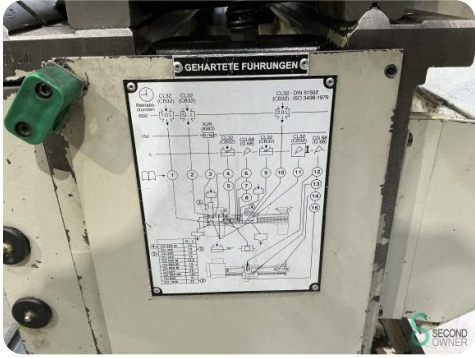

#### Specificaties

**Spindelsnelheid max.** 1250rpm

**Motorvermogen** 11kW

**Spindelsnelheid min.** 16rpm

**Type digitaal** Newall

**Digitaal** Ja

**Centerafstand** 4000mm

#### Afmetingen

**Lengte** 5500

**Breedte** 1700

**Hoogte** 1800

**Gewicht** 4600

Havenweg 6  
6603AS Wijchen

T: +31 6 14832789  
E: Bram@secondowner.com  
W: <https://secondowner.com>