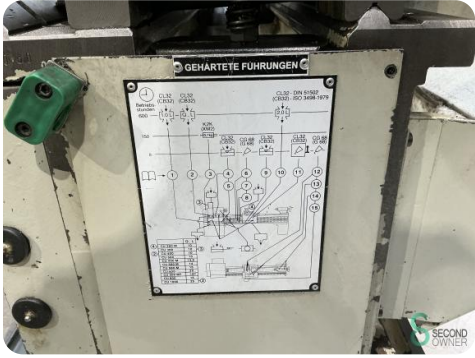

### Specificaties

**Spindelsnelheid max.** 1250rpm

**Motorvermogen** 11kW

**Spindelsnelheid min.** 16rpm

**Type digitaal** Newall

**Digitaal** Ja

**Centerafstand** 4000mm

### Afmetingen

**Lengte** 5500

**Breedte** 1700

**Hoogte** 1800

**Gewicht** 4600

Havenweg 6  
6603AS Wijchen

T: +31 6 14832789  
E: Bram@secondowner.com  
W: <https://secondowner.com>