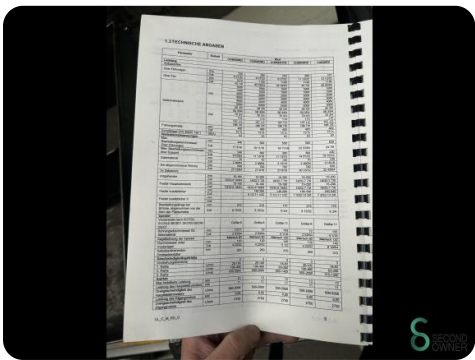

### Specificaties

**Spindelsnelheid max.** 1250rpm

**Motorvermogen** 11kW

**Spindelsnelheid min.** 16rpm

**Type digitaal** Newall

**Digitaal** Ja

**Centerafstand** 4000mm

### Afmetingen

**Lengte** 5500

**Breedte** 1700

**Hoogte** 1800

**Gewicht** 4600

Havenweg 6  
6603AS Wijchen

T: +31 6 14832789  
E: Bram@secondowner.com  
W: <https://secondowner.com>