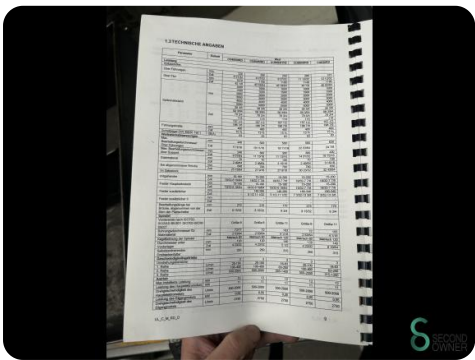

#### Specificaties

**Spindelsnelheid max.** 1250rpm

**Motorvermogen** 11.0kW

**Spindelsnelheid min.** 16rpm

**Type digitaal** Newall

**Digitaal** Ja

**Centerafstand** 4000mm

#### Afmetingen

**Lengte** 5500

**Breedte** 1700

**Hoogte** 1800

**Gewicht** 4600

Havenweg 6  
6603AS Wijchen

T: +31 6 14832789  
E: Bram@secondowner.com  
W: <https://secondowner.com>