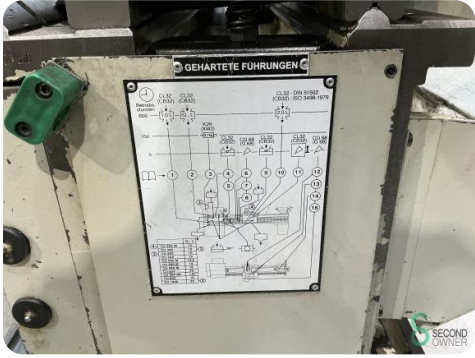

#### Specificaties

**Spindelsnelheid max.** 1250rpm

**Motorvermogen** 11.0kW

**Spindelsnelheid min.** 16rpm

**Type digitaal** Newall

**Digitaal** Ja

**Centerafstand** 4000mm

#### Afmetingen

**Lengte** 5500

**Breedte** 1700

**Hoogte** 1800

**Gewicht** 4600

Havenweg 6  
6603AS Wijchen

T: +31 6 14832789  
E: Bram@secondowner.com  
W: <https://secondowner.com>