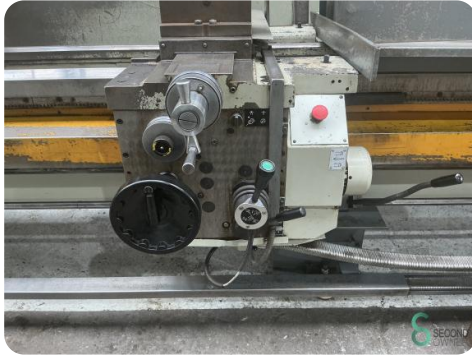

### Afmetingen

**Lengte** 1500

**Breedte** 5200

**Hoogte** 1750

**Gewicht** 5200

Havenweg 6  
6603AS Wijchen

**T:** +31 6 14832789  
**E:** [Bram@secondowner.com](mailto:Bram@secondowner.com)  
**W:** <https://secondowner.com>