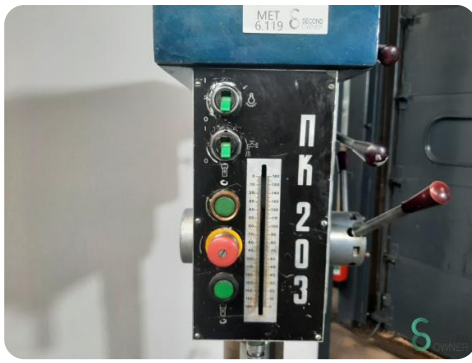

Kolomboormachine - ZMM NK203

Kolomboormachine - ZMM NK203

MET6.119

Conventioneel

160mm

2kW

1997

Merk ZMM

Model NK203

Bouwjaar 1997

Specificaties

Spindelsnelheid max. 2000rpm

Motorvermogen 2kW

Spindelsnelheid min. 95rpm

Boordiepte 160mm

Model tribe_selection_list
s.model_1.Kolomb
oormachine

Opname MK3

Afmetingen

Lengte 600

Breedte 800

Hoogte 1950

Gewicht 500

Havenweg 6
6603AS Wijchen

T: +31 6 14832789
E: Bram@secondowner.com
W: <https://secondowner.com>