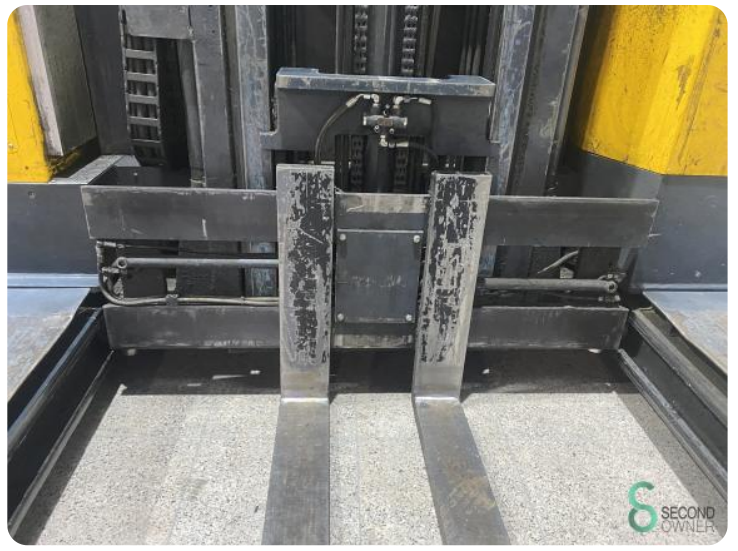

Seitenstapler - Combilift ESL3560

Seitenstapler - Combilift ESL3560

WKH5.436

Elektrisch

21757

2013

Marke Combilift

Modell ESL3560

Baujahr 2013

Spezifikationen

| | |
|-----------------------------|-----------------------------|
| Antrieb | Elektrisch |
| Batteriespannung | 80V |
| Optionen | Arbeitsscheinwe Frei-hub |
| Freihub | 1930mm |
| Maximale Gabelbreite | 1530mm |
| Durchfahrtshu00f6he | 2900mm |

Abmessungen

| | |
|----------------|------|
| Länge | 2300 |
| Breite | 2800 |
| Höhe | 2900 |
| Gewicht | 8300 |

Havenweg 6
6603AS Wijchen

T: +31 6 11462913
E: Koen@secondowner.com
W: <https://secondowner.com>